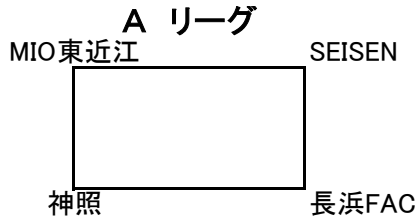

2014年 滋賀県クラブユース新人戦 グループリーグ

【1日目】

11月1日		希望が丘球技場		主審・4審	副	副
10:30	J-FORZA・セントラル	—	BIWAKO	長浜FAC	長浜FAC	長浜FAC
11:45	神照	—	SEISEN	J-FORZA・セントラル	J-FORZA・セントラル	J-FORZA・セントラル
13:00	MIO東近江	—	長浜FAC	BIWAKO	BIWAKO	BIWAKO
14:15	J-FORZA・セントラル	—	SAGAWA	SEISEN	SEISEN	SEISEN