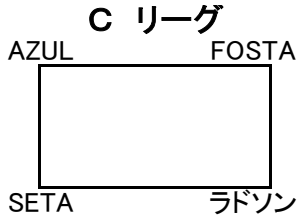

2014年 滋賀県クラブユース新人戦 グループリーグ

【1日目】

11月1日		希望が丘球技場		主審・4審	副	副
10:30	J-FORZA・セントラル	—	BIWAKO	長浜FAC	長浜FAC	長浜FAC
11:45	神照	—	SEISEN	J-FORZA・セントラル	J-FORZA・セントラル	J-FORZA・セントラル
13:00	MIO東近江	—	長浜FAC	BIWAKO	BIWAKO	BIWAKO
14:15	J-FORZA・セントラル	—	SAGAWA	SEISEN	SEISEN	SEISEN