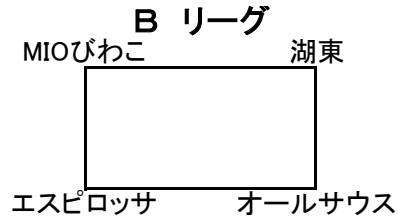

2014年 滋賀県クラブユース新人戦 グループリーグ

【1日目】

11月1日		希望が丘球技場		主審・4審	副	副
10:30	J-FORZA・セントラル	—	BIWAKO	長浜FAC	長浜FAC	長浜FAC
11:45	神照	—	SEISEN	J-FORZA・セントラル	J-FORZA・セントラル	J-FORZA・セントラル
13:00	MIO東近江	—	長浜FAC	BIWAKO	BIWAKO	BIWAKO
14:15	J-FORZA・セントラル	—	SAGAWA	SEISEN	SEISEN	SEISEN